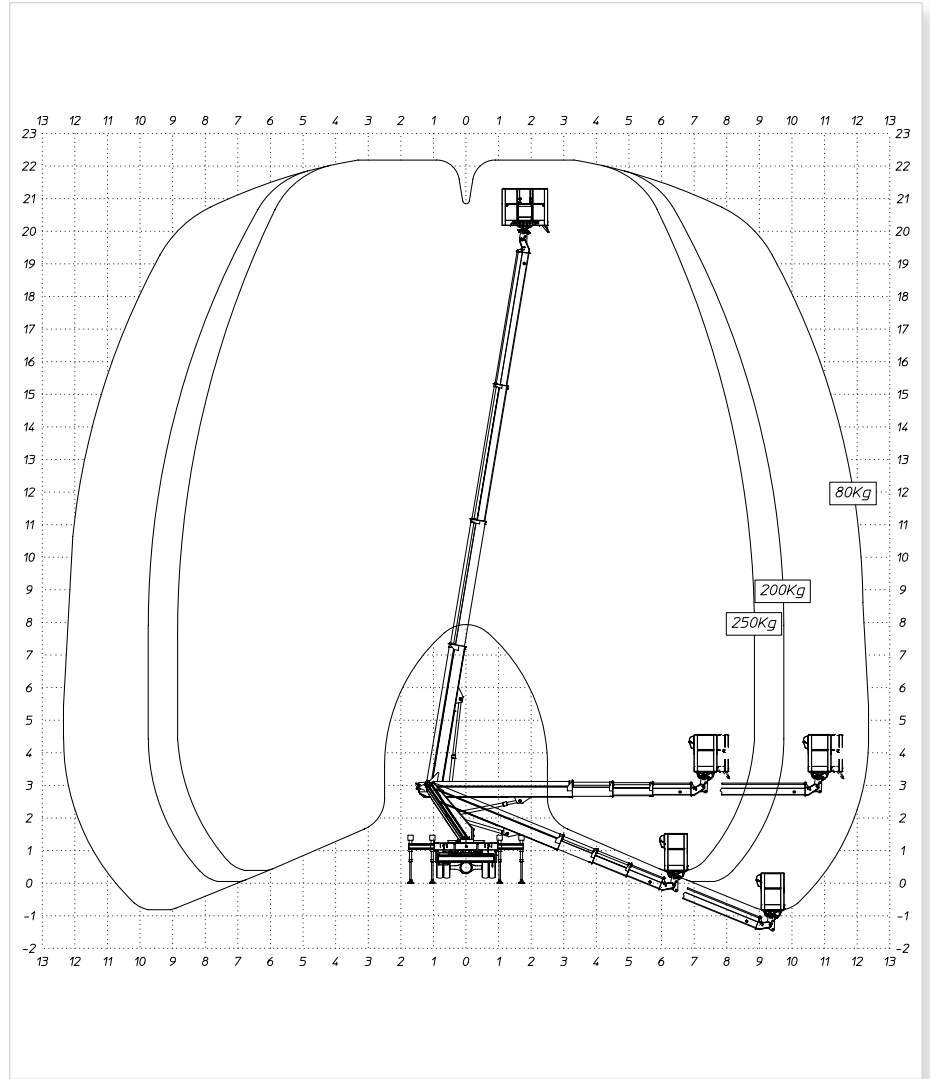

## MT222EX

	22,20 m		20,20 m		8,80 m (250 kg) 12,30 m (80 kg)
	250 kg		1,40x0,70x1,10 m		90°+90°
	400°		EX Stabilizzatori a estensione laterale idraulica Stabs par vérins extensibles hydrauliquement Laterally extensible hydraulic stabilizers H-Abstützung		3,5 t

# MT222EX

IRONIKA