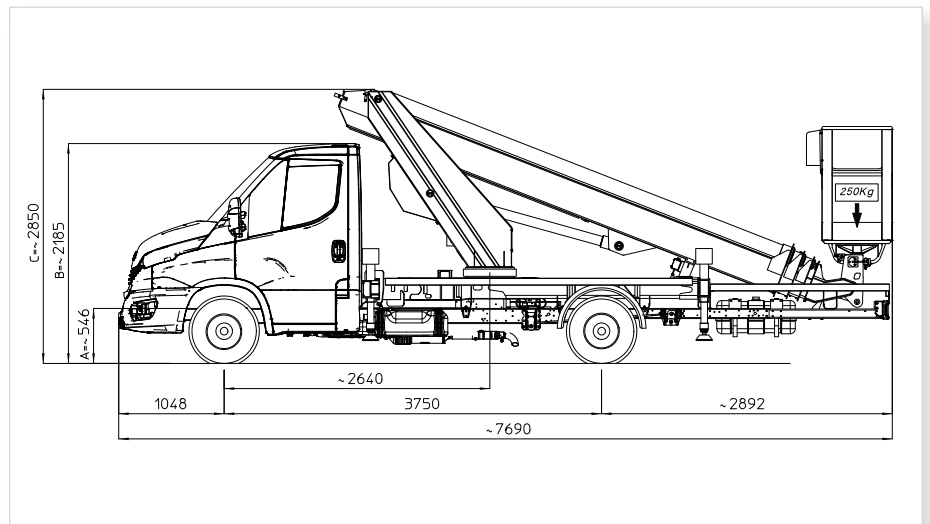

MT222EX

IRONIKA