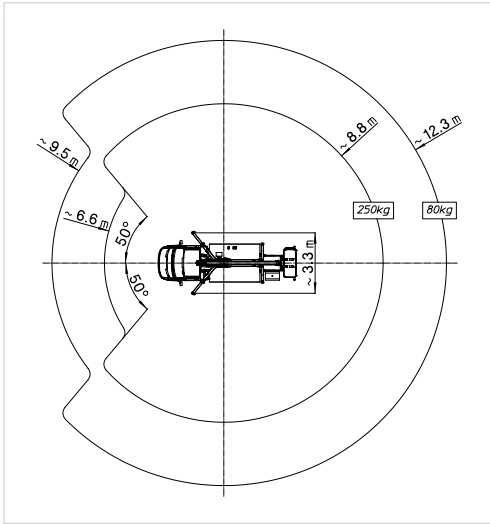

MT222EX

IRONIKA