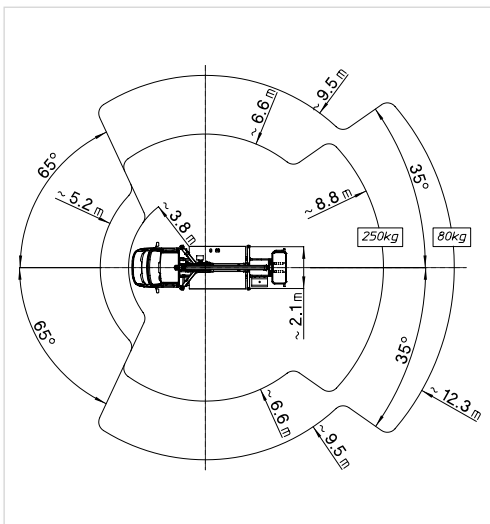

MT222EX

IRONIKA