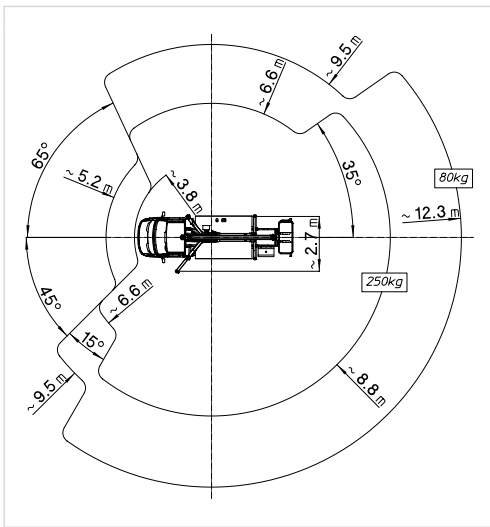

MT222EX

IRONIKA